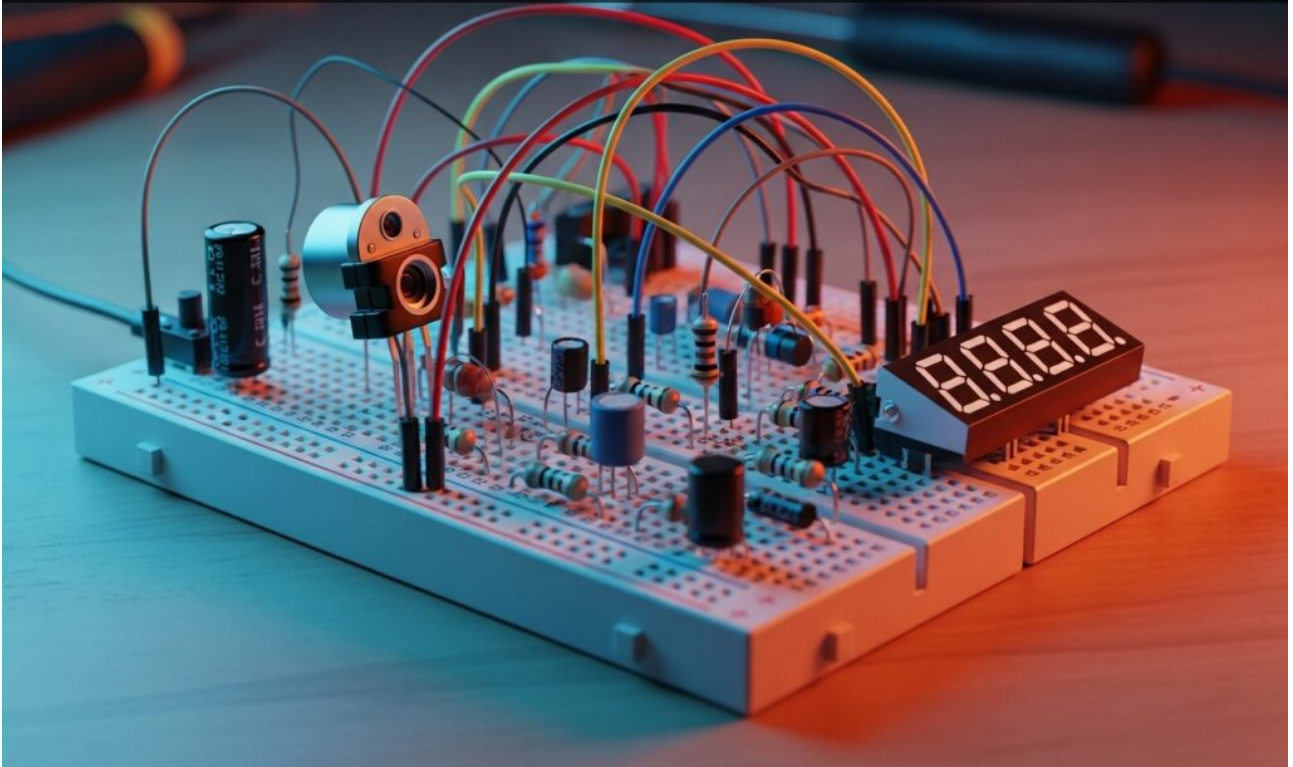

# Contador de objetos en cinta transportadora

Nivel: Medio - Construye un contador óptico de objetos con salidas decimales y un reinicio automático de lote.