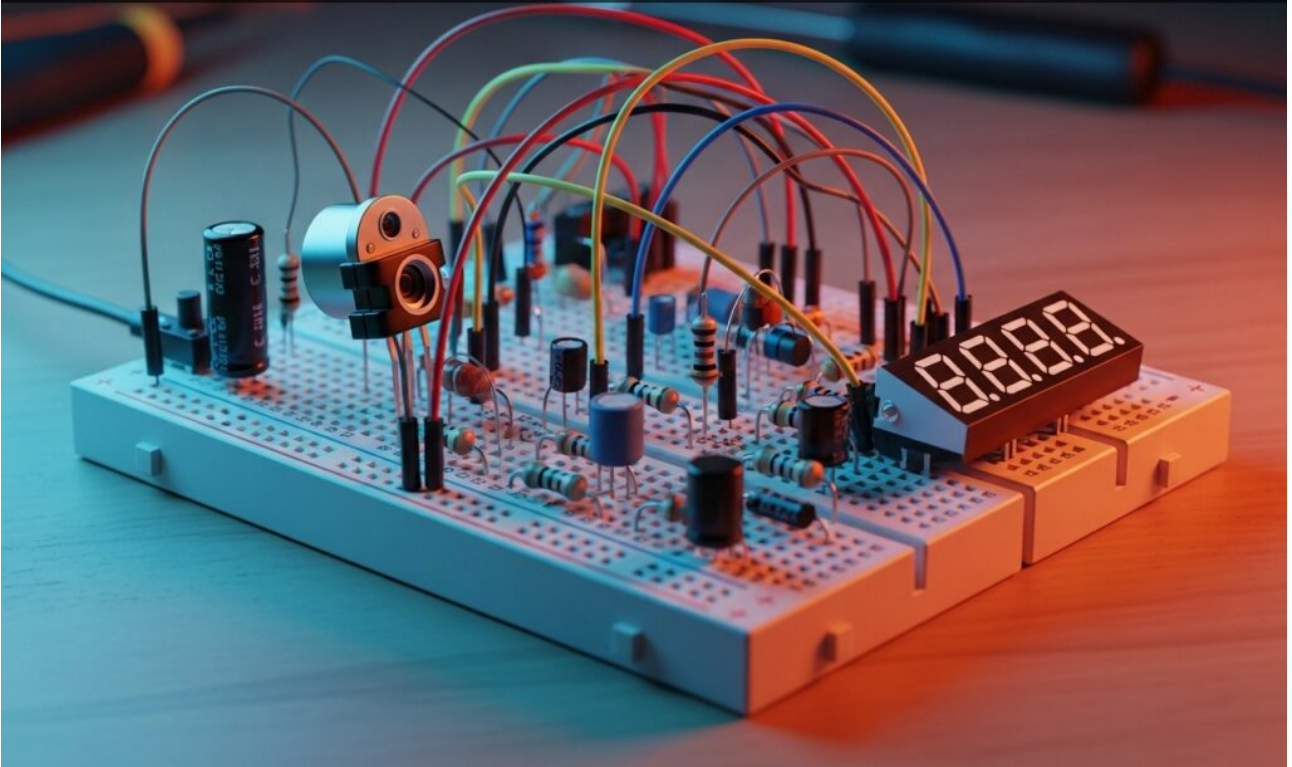

# Contador de objetos en cinta transportadora

Nivel: Medio - Construye un contador óptico de objetos con salidas decimales y un reinicio automático de lote.