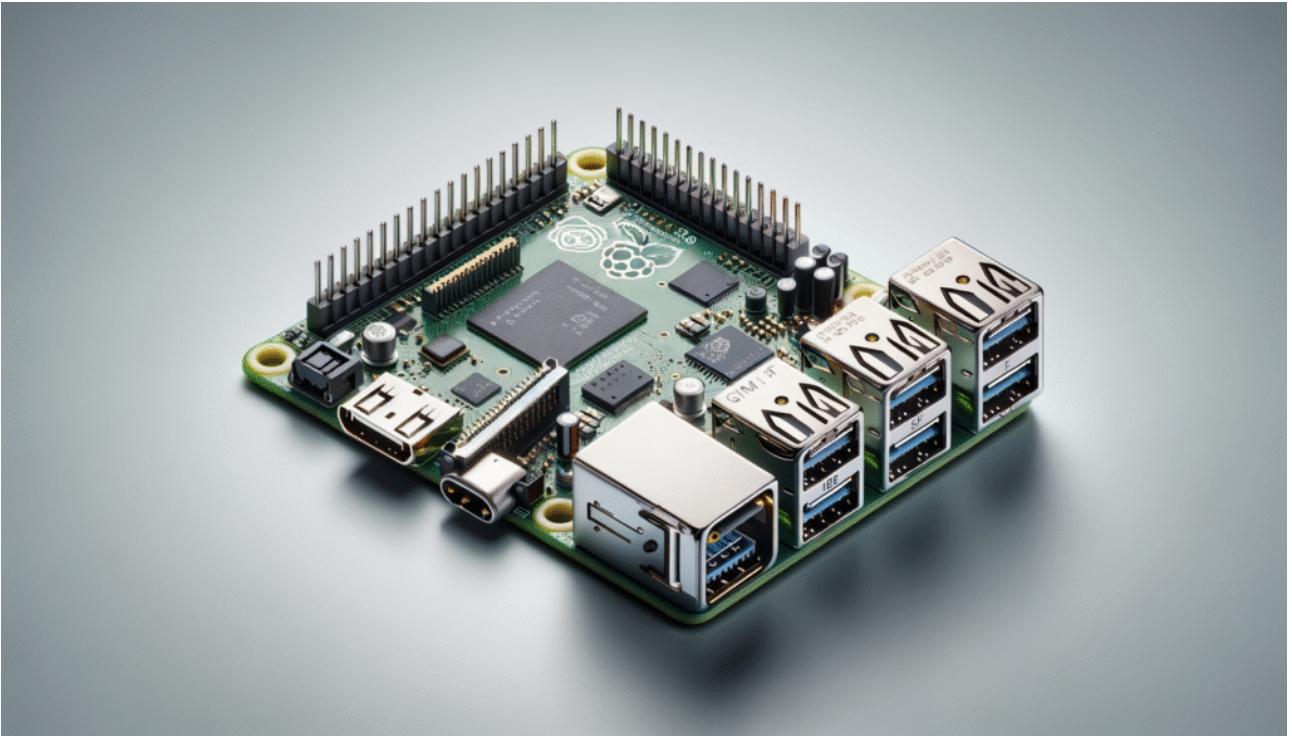

Comparativa de Raspberry Pi 5, 500 y 4 Model B

Compara Raspberry Pi 5, 500 y 4 Model B. Descubre sus características, rendimiento y cuál se adapta mejor a tus proyectos y necesidades.

Comparativa: Jetson AGX Orin, Orin NX y Orin Nano

Descubre la potencia y versatilidad de la serie Jetson Orin de NVIDIA: AGX Orin, Orin NX y Orin Nano. Ideal para IA, robótica y más aplicaciones.