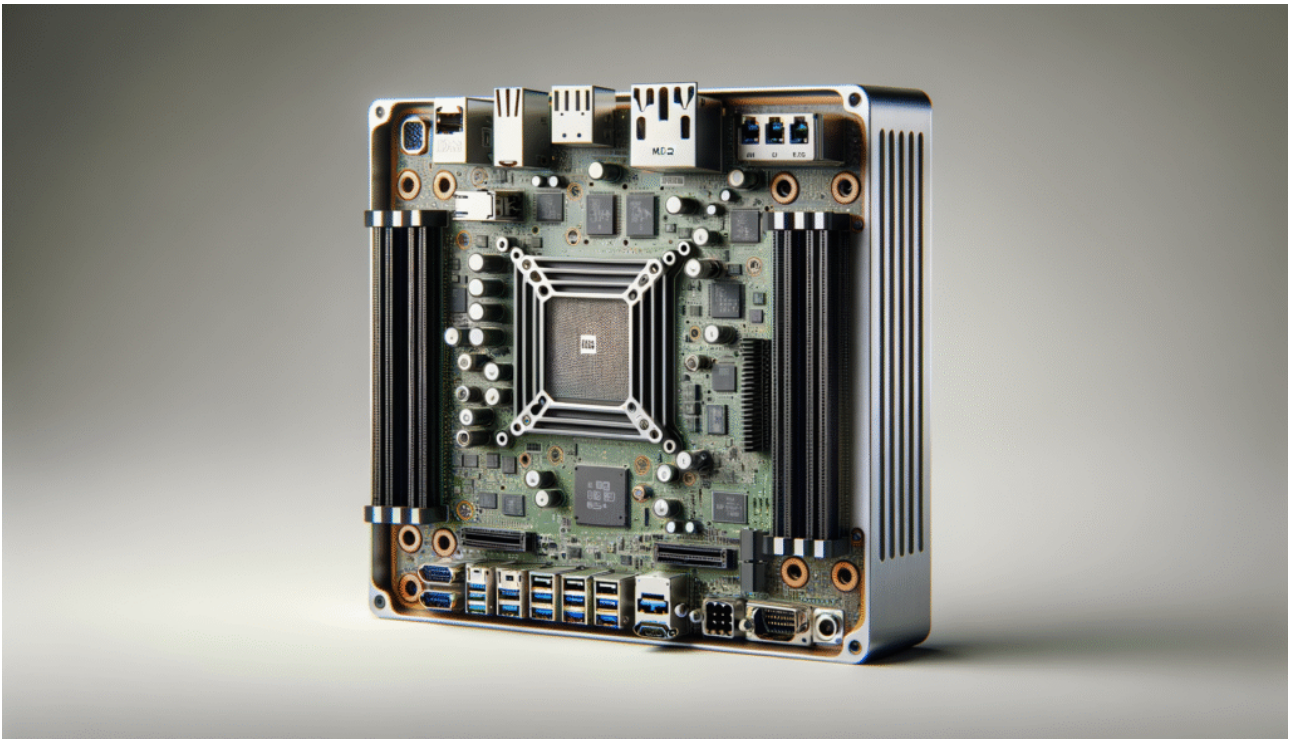

Comparativa de Raspberry Pi 5, 500 y 4 Model B

Compara Raspberry Pi 5, 500 y 4 Model B. Descubre sus características, rendimiento y cuál se adapta mejor a tus proyectos y necesidades.

Comparativa: Jetson AGX Orin, Orin NX y Orin Nano

Descubre la potencia y versatilidad de la serie Jetson Orin de NVIDIA: AGX Orin, Orin NX y Orin Nano. Ideal para IA, robótica y más aplicaciones.