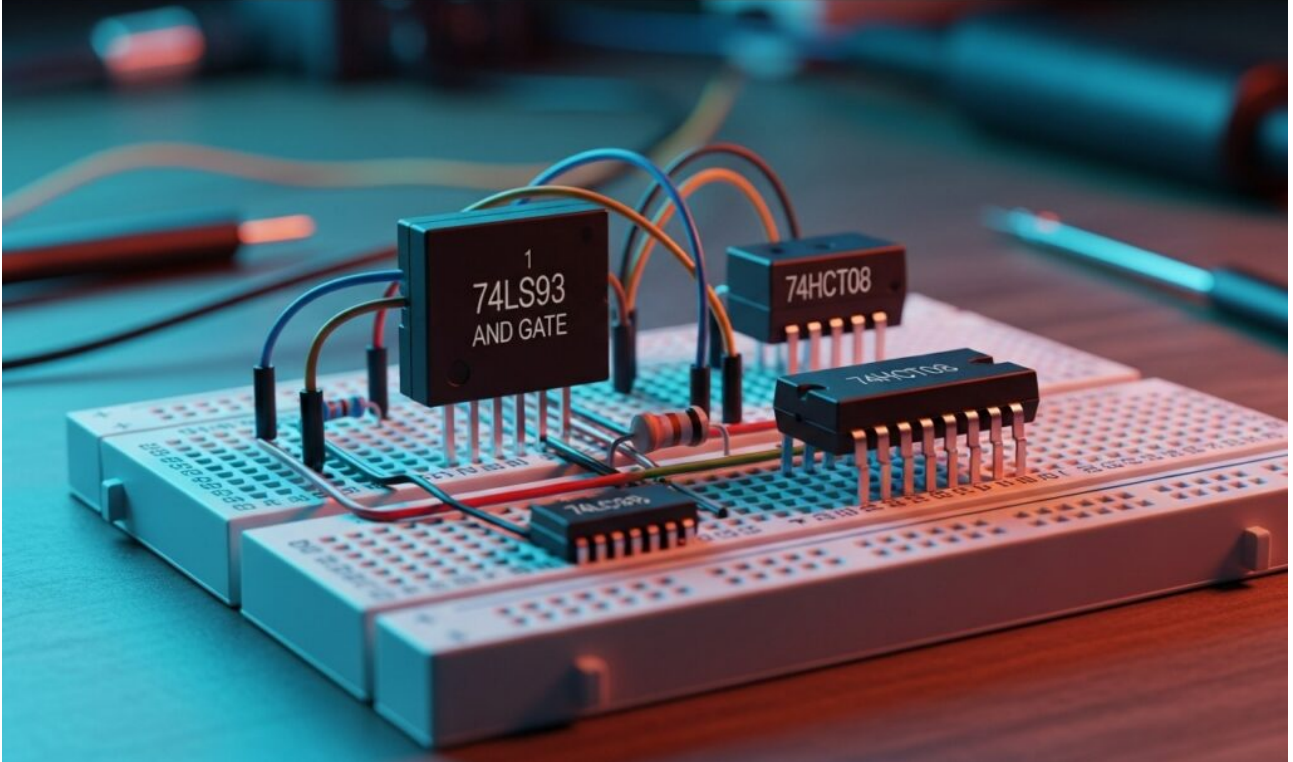

## Caso práctico: contador 0-9 con reset compatible TTL

### contador 0-9 con reset compatible TTL

Nivel: Medio — Construye un contador decimal que avanza de 0 a 9 y se reinicia automáticamente usando una puerta AND compatible TTL.